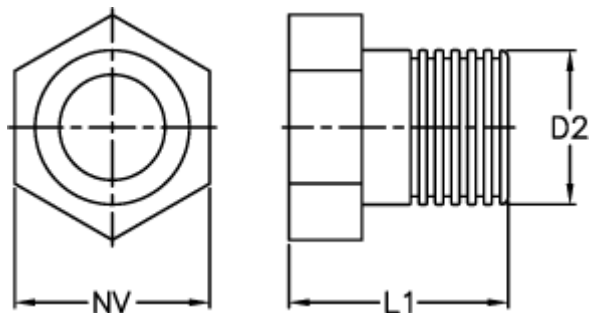

Varenummer: 027118904000
Beskrivelse: Norma blindprop BST M12x1,5

Mål

$D2 = M12 \times 1,5$

$L1 = 17,5$

$NV = 14$